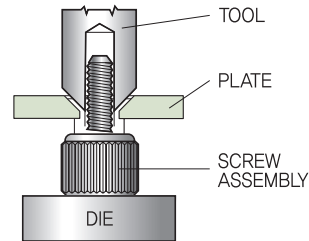

M2.5 Thread Size

Surface Styles

Part Name & Dimension

Unfastened

Fastened

Head Styles

Plate Hole Size

Ass'y

Part Numbers

Plate - Thickness (T)		1.0			1.5			2.0			2.7			
Plate Hole Length (R)		0.5			0.7			1.0			1.5			
Screw Size		13.0	14.0	15.0	13.0	14.0	15.0	14.0	15.0	16.0	15.0	16.0	17.0	
Screw 돌출높이 (P1)		0.5	1.5	2.5	0.5	1.5	2.5	1.5	2.5	3.5	2.5	3.5	4.5	
Screw 돌출높이 (P2)		4.0	5.0	6.0	4.0	5.0	6.0	5.0	6.0	7.0	6.0	7.0	8.0	
Part Number	Slotted	Natural	M20-10S1N-13	M20-10S1N-14	M20-10S1N-15	M20-15S1N-13	M20-15S1N-14	M20-15S1N-15	M20-20S1N-14	M20-20S1N-15	M20-20S1N-16	M20-27S1N-15	M20-27S1N-16	M20-27S1N-17
		Black	M20-10S1B-13	M20-10S1B-14	M20-10S1B-15	M20-15S1B-13	M20-15S1B-14	M20-15S1B-15	M20-20S1B-14	M20-20S1B-15	M20-20S1B-16	M20-27S1B-15	M20-27S1B-16	M20-27S1B-17
	Phillips	Natural	M20-10S2N-13	M20-10S2N-14	M20-10S2N-15	M20-15S2N-13	M20-15S2N-14	M20-15S2N-15	M20-20S2N-14	M20-20S2N-15	M20-20S2N-16	M20-27S2N-15	M20-27S2N-16	M20-27S2N-17
		Black	M20-10S2B-13	M20-10S2B-14	M20-10S2B-15	M20-15S2B-13	M20-15S2B-14	M20-15S2B-15	M20-20S2B-14	M20-20S2B-15	M20-20S2B-16	M20-27S2B-15	M20-27S2B-16	M20-27S2B-17