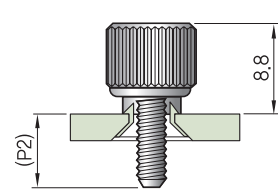

M2.5 Thread Size

Surface Styles

Part Name & Dimension

Unfastened

Fastened

Head Styles

Plate Hole Size

Ass'y

Part Numbers

Plate - Thickness (T)		1.0			1.5			2.0			2.7			
Plate Hole Length (R)		0.5			0.7			1.0			1.5			
Screw Size		13.0	14.0	15.0	13.0	14.0	15.0	14.0	15.0	16.0	15.0	16.0	17.0	
Screw 돌출높이 (P1)		0.5	1.5	2.5	0.5	1.5	2.5	1.5	2.5	3.5	2.5	3.5	4.5	
Screw 돌출높이 (P2)		4.0	5.0	6.0	4.0	5.0	6.0	5.0	6.0	7.0	6.0	7.0	8.0	
Part Number	Slotted	Natural	M20-10S1N-13	M20-10S1N-14	M20-10S1N-15	M20-15S1N-13	M20-15S1N-14	M20-15S1N-15	M20-20S1N-14	M20-20S1N-15	M20-20S1N-16	M20-27S1N-15	M20-27S1N-16	M20-27S1N-17
		Black	M20-10S1B-13	M20-10S1B-14	M20-10S1B-15	M20-15S1B-13	M20-15S1B-14	M20-15S1B-15	M20-20S1B-14	M20-20S1B-15	M20-20S1B-16	M20-27S1B-15	M20-27S1B-16	M20-27S1B-17
	Phillips	Natural	M20-10S2N-13	M20-10S2N-14	M20-10S2N-15	M20-15S2N-13	M20-15S2N-14	M20-15S2N-15	M20-20S2N-14	M20-20S2N-15	M20-20S2N-16	M20-27S2N-15	M20-27S2N-16	M20-27S2N-17
		Black	M20-10S2B-13	M20-10S2B-14	M20-10S2B-15	M20-15S2B-13	M20-15S2B-14	M20-15S2B-15	M20-20S2B-14	M20-20S2B-15	M20-20S2B-16	M20-27S2B-15	M20-27S2B-16	M20-27S2B-17