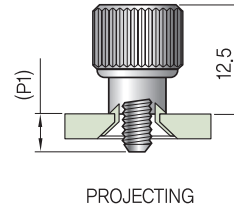

M2.5 Thread Size

Surface Styles

Part Name & Dimension

Unfastened

Fastened

Head Styles

Plate Hole Size

Ass'y

Part Numbers

Plate - Thickness (T)		1.0			1.5			2.0			2.7			
Plate Hole Length (R)		0.5			0.7			1.0			1.5			
Screw Size		13.0	14.0	15.0	13.0	14.0	15.0	14.0	15.0	16.0	15.0	16.0	17.0	
Screw 돌출높이 (P1)		0.5	1.5	2.5	0.5	1.5	2.5	1.5	2.5	3.5	2.5	3.5	4.5	
Screw 돌출높이 (P2)		4.0	5.0	6.0	4.0	5.0	6.0	5.0	6.0	7.0	6.0	7.0	8.0	
Part Number	Slotted	Natural	M20-10S1N-13	M20-10S1N-14	M20-10S1N-15	M20-15S1N-13	M20-15S1N-14	M20-15S1N-15	M20-20S1N-14	M20-20S1N-15	M20-20S1N-16	M20-27S1N-15	M20-27S1N-16	M20-27S1N-17
		Black	M20-10S1B-13	M20-10S1B-14	M20-10S1B-15	M20-15S1B-13	M20-15S1B-14	M20-15S1B-15	M20-20S1B-14	M20-20S1B-15	M20-20S1B-16	M20-27S1B-15	M20-27S1B-16	M20-27S1B-17
	Phillips	Natural	M20-10S2N-13	M20-10S2N-14	M20-10S2N-15	M20-15S2N-13	M20-15S2N-14	M20-15S2N-15	M20-20S2N-14	M20-20S2N-15	M20-20S2N-16	M20-27S2N-15	M20-27S2N-16	M20-27S2N-17
		Black	M20-10S2B-13	M20-10S2B-14	M20-10S2B-15	M20-15S2B-13	M20-15S2B-14	M20-15S2B-15	M20-20S2B-14	M20-20S2B-15	M20-20S2B-16	M20-27S2B-15	M20-27S2B-16	M20-27S2B-17