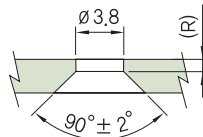

M2.5 Thread Size

Surface Styles

Part Name & Dimension

Unfastened

Fastened

Head Styles

Plate Hole Size

Ass'y

Part Numbers

Plate - Thickness (T)		1.0			1.5			2.0			2.7			
Plate Hole Length (R)		0.5			0.7			1.0			1.5			
Screw Size		13.0	14.0	15.0	13.0	14.0	15.0	14.0	15.0	16.0	15.0	16.0	17.0	
Screw 돌출높이 (P1)		0.5	1.5	2.5	0.5	1.5	2.5	1.5	2.5	3.5	2.5	3.5	4.5	
Screw 돌출높이 (P2)		4.0	5.0	6.0	4.0	5.0	6.0	5.0	6.0	7.0	6.0	7.0	8.0	
Part Number	Slotted	Natural	M20-10S1N-13	M20-10S1N-14	M20-10S1N-15	M20-15S1N-13	M20-15S1N-14	M20-15S1N-15	M20-20S1N-14	M20-20S1N-15	M20-20S1N-16	M20-27S1N-15	M20-27S1N-16	M20-27S1N-17
		Black	M20-10S1B-13	M20-10S1B-14	M20-10S1B-15	M20-15S1B-13	M20-15S1B-14	M20-15S1B-15	M20-20S1B-14	M20-20S1B-15	M20-20S1B-16	M20-27S1B-15	M20-27S1B-16	M20-27S1B-17
	Phillips	Natural	M20-10S2N-13	M20-10S2N-14	M20-10S2N-15	M20-15S2N-13	M20-15S2N-14	M20-15S2N-15	M20-20S2N-14	M20-20S2N-15	M20-20S2N-16	M20-27S2N-15	M20-27S2N-16	M20-27S2N-17
		Black	M20-10S2B-13	M20-10S2B-14	M20-10S2B-15	M20-15S2B-13	M20-15S2B-14	M20-15S2B-15	M20-20S2B-14	M20-20S2B-15	M20-20S2B-16	M20-27S2B-15	M20-27S2B-16	M20-27S2B-17