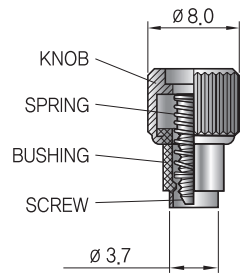

Captive Fasteners (Flare-In Style)

- 다양한 위치에 설치 가능
- 고강도 나사로 강력한 체결력
- 공구 없이도 신속하게 잠김
- Knob : Aluminium, Natural or Black Anodizing
- Bushing : Aluminium, Natural
- Spring, Screw : Stainless Steel, Passivated

M2.5 Thread Size

Surface Styles

Part Name & Dimension

Unfastened

Fastened

Head Styles

Plate Hole Size

Ass'y

Part Numbers

Plate - Thickness (T)		1.0			1.5			2.0			2.7			
Plate Hole Length (R)		0.5			0.7			1.0			1.5			
Screw Size		13.0	14.0	15.0	13.0	14.0	15.0	14.0	15.0	16.0	15.0	16.0	17.0	
Screw 돌출높이 (P1)		0.5	1.5	2.5	0.5	1.5	2.5	1.5	2.5	3.5	2.5	3.5	4.5	
Screw 돌출높이 (P2)		4.0	5.0	6.0	4.0	5.0	6.0	5.0	6.0	7.0	6.0	7.0	8.0	
Part Number	Slotted	Natural	M20-10S1N-13	M20-10S1N-14	M20-10S1N-15	M20-15S1N-13	M20-15S1N-14	M20-15S1N-15	M20-20S1N-14	M20-20S1N-15	M20-20S1N-16	M20-27S1N-15	M20-27S1N-16	M20-27S1N-17
		Black	M20-10S1B-13	M20-10S1B-14	M20-10S1B-15	M20-15S1B-13	M20-15S1B-14	M20-15S1B-15	M20-20S1B-14	M20-20S1B-15	M20-20S1B-16	M20-27S1B-15	M20-27S1B-16	M20-27S1B-17
	Phillips	Natural	M20-10S2N-13	M20-10S2N-14	M20-10S2N-15	M20-15S2N-13	M20-15S2N-14	M20-15S2N-15	M20-20S2N-14	M20-20S2N-15	M20-20S2N-16	M20-27S2N-15	M20-27S2N-16	M20-27S2N-17
		Black	M20-10S2B-13	M20-10S2B-14	M20-10S2B-15	M20-15S2B-13	M20-15S2B-14	M20-15S2B-15	M20-20S2B-14	M20-20S2B-15	M20-20S2B-16	M20-27S2B-15	M20-27S2B-16	M20-27S2B-17