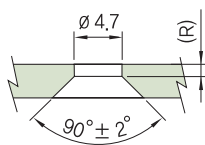

Part Name & Dimension

Unfastened

Fastened

Head Styles

Plate Hole Size

Ass'y

Part Numbers

Plate - Thickness (T)		1.0			1.5			2.0			2.7			
Plate Hole Length (R)		0.5			0.7			1.0			1.5			
Screw Size		12.0	13.0	14.0	13.0	14.0	15.0	13.0	14.0	15.0	14.0	17.0	19.0	
Screw 돌출높이 (P1)		0	0.5	1.5	0.5	1.5	2.5	0.5	1.5	2.5	1.5	4.5	6.5	
Screw 돌출높이 (P2)		3.5	4.5	5.5	4.5	5.5	6.5	4.5	5.5	6.5	5.5	8.5	10.5	
Part Number	Slotted	Natural	M30-10S1N-12	M30-10S1N-13	M30-10S1N-14	M30-15S1N-13	M30-15S1N-14	M30-15S1N-15	M30-20S1N-13	M30-20S1N-14	M30-20S1N-15	M30-27S1N-14	M30-27S1N-17	M30-27S1N-19
		Black	M30-10S1B-12	M30-10S1B-13	M30-10S1B-14	M30-15S1B-13	M30-15S1B-14	M30-15S1B-15	M30-20S1B-13	M30-20S1B-14	M30-20S1B-15	M30-27S1B-14	M30-27S1B-17	M30-27S1B-19
	Phillips	Natural	M30-10S2N-12	M30-10S2N-13	M30-10S2N-14	M30-15S2N-13	M30-15S2N-14	M30-15S2N-15	M30-20S2N-13	M30-20S2N-14	M30-20S2N-15	M30-27S2N-14	M30-27S2N-17	M30-27S2N-19
		Black	M30-10S2B-12	M30-10S2B-13	M30-10S2B-14	M30-15S2B-13	M30-15S2B-14	M30-15S2B-15	M30-20S2B-13	M30-20S2B-14	M30-20S2B-15	M30-27S2B-14	M30-27S2B-17	M30-27S2B-19
	Combination	Natural	M30-10S3N-12	M30-10S3N-13	M30-10S3N-14	M30-15S3N-13	M30-15S3N-14	M30-15S3N-15	M30-20S3N-13	M30-20S3N-14	M30-20S3N-15	M30-27S3N-14	M30-27S3N-17	M30-27S3N-19
		Black	M30-10S3B-12	M30-10S3B-13	M30-10S3B-14	M30-15S3B-13	M30-15S3B-14	M30-15S3B-15	M30-20S3B-13	M30-20S3B-14	M30-20S3B-15	M30-27S3B-14	M30-27S3B-17	M30-27S3B-19